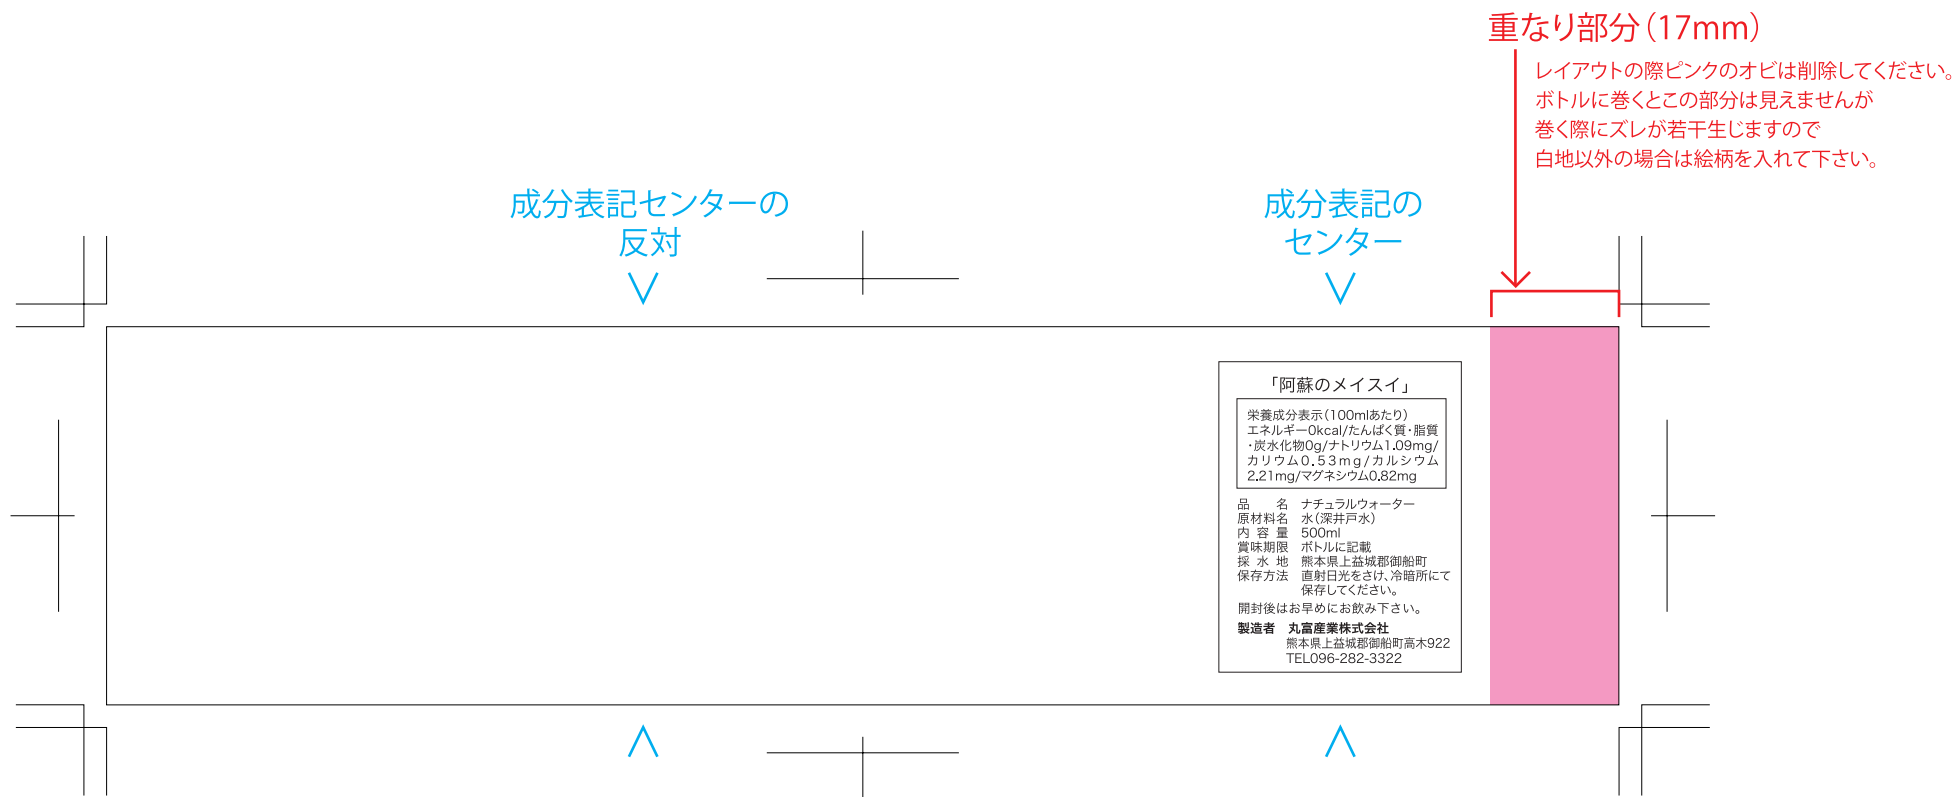

# OEMラベル マスターデータ 【500ml：丸型ボトル】(紙)

- ・サイズ 200mm×50mm・のりしろ 17mm (重なり部分)
- ・トンボはトリムマークを使用してください。 ※成分表を必ず表記してください。

※成分表・重なり部分は左側でもOK