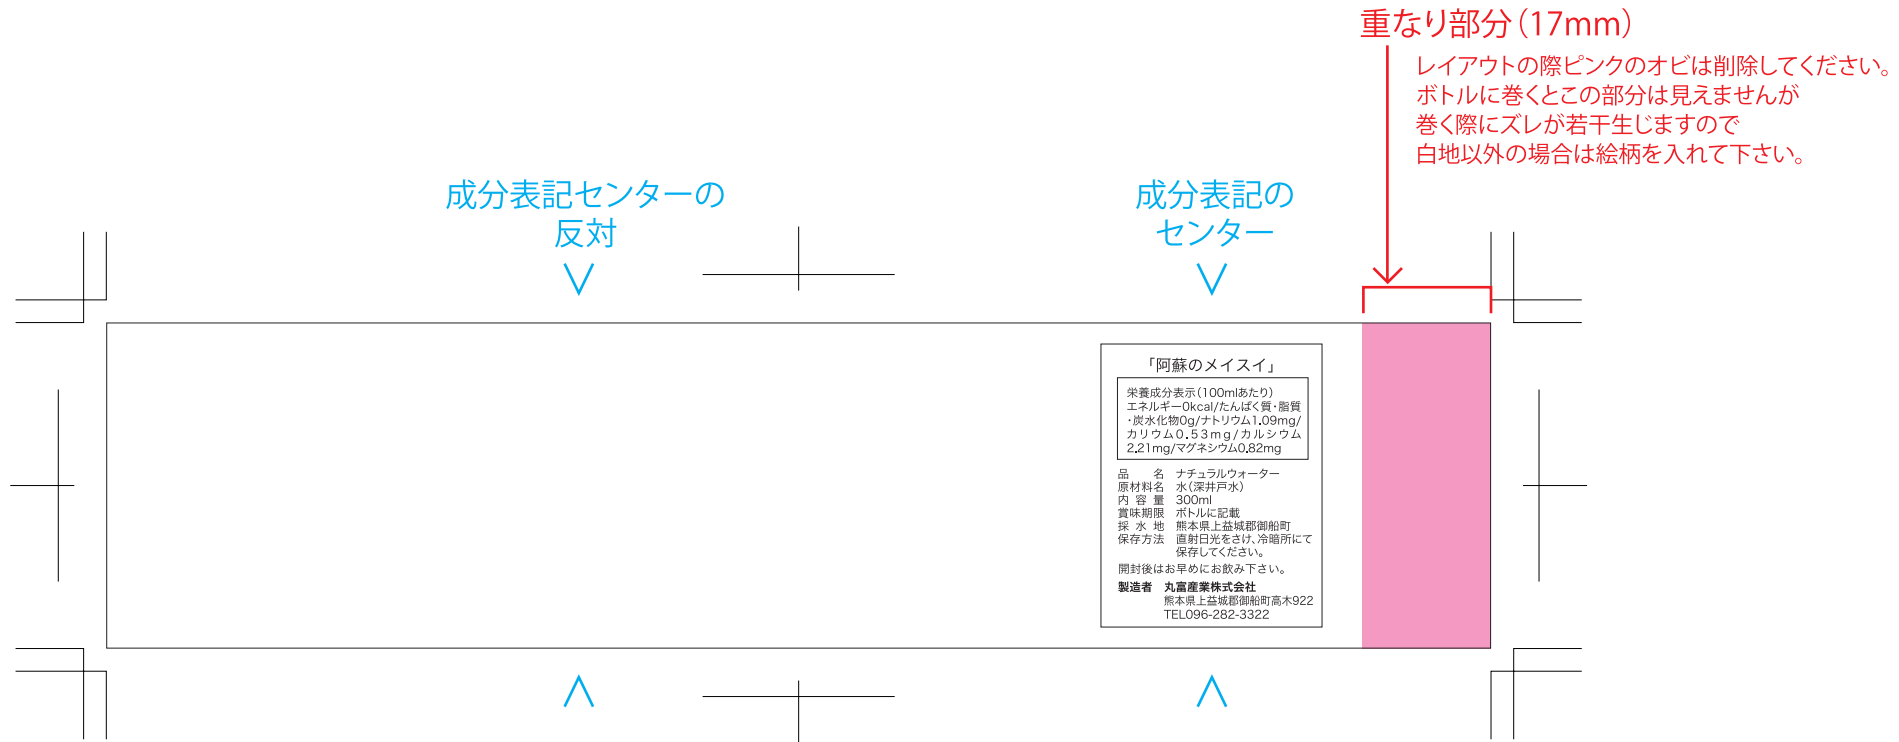

# OEMラベル マスターデータ 【300ml：丸型ボトル】(紙)

- ・サイズ：183mm×43mm・のりしろ：17mm（重なり部分）
- ・トンボはトリムマークを使用してください。 ※成分表を必ず表記してください。

※成分表・重なり部分は左側でもOK